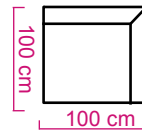

Banken en fauteuils

		Arm links of rechts	
3 zits	 100 cm 231 cm	 204 cm	 177 cm
2,5 zits	 100 cm 186 cm	 169 cm	 142 cm
1,5 zits	 100 cm 137 cm	 110 cm	 83 cm
1 zits of Fauteuil	 100 cm 117 cm	 90 cm	 63 cm

Elementen

Longchair arm links of rechts

Pouffe

Hoek vierkant

Armleuning

Hoek met 1 en eiland