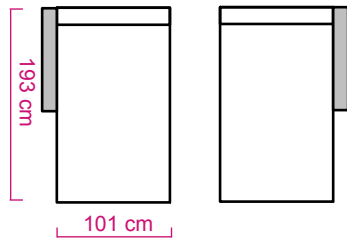

Banken en fauteuils

		Arm links of rechts	
3 zits	 100 cm 231 cm	 204 cm	 177 cm
2,5 zits	 100 cm 186 cm	 169 cm	 142 cm
1,5 zits	 100 cm 137 cm	 110 cm	 83 cm
1 zits of Fauteuil	 100 cm 117 cm	 90 cm	 63 cm

Elementen

Longchair arm links of rechts

Pouffe

Hoek vierkant

Armleuning

Hoek met 1 en eiland