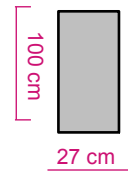

Banken en fauteuils

		Arm links of rechts	
3 zits	 100 cm 231 cm	 204 cm	 177 cm
2,5 zits	 100 cm 186 cm	 169 cm	 142 cm
1,5 zits	 100 cm 137 cm	 110 cm	 83 cm
1 zits of Fauteuil	 100 cm 117 cm	 90 cm	 63 cm

Elementen

Longchair arm links of rechts

Pouffe

Hoek vierkant

Armleuning

Hoek met 1 en eiland