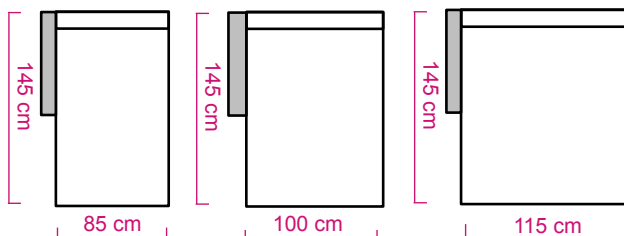

Banken en fauteuils

		Arm links of rechts	Zonder arm
3 zits			
2,5 zits			
2 zits			
1,5 zits			
1 zits of fauteuil			

Bijzonderheden

- Merk: Chairman
- Diverse armleuningen
- Losse sierkussens (35x35cm, 45x45 cm, 55x55 cm) bij te bestellen
- Standaard nosag vering met polyether vulling; optie voor bonelvering en koudschuim vulling
- In stof of kunstleder
- In 80 kleuren

Voorbeeld

Elementen

Longchair arm links of rechts

1-zits met eiland

Hoek 1-zits met eiland

Hoek

Pouffe