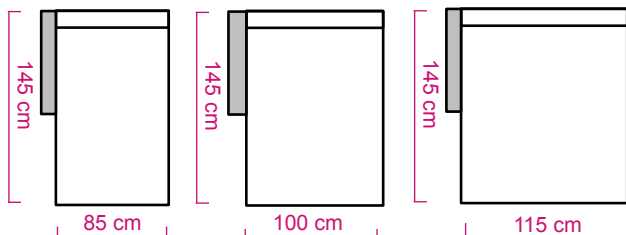

Arm links of rechts	Zonder arm
3 zits			
2,5 zits			
2 zits			
1,5 zits			
1 zits of fauteuil			

Bijzonderheden

- Merk: Chairman
- Diverse armleuningen
- Losse sierkussens (35x35cm, 45x45 cm, 55x55 cm) bij te bestellen
- Standaard nosag vering met polyether vulling; optie voor bonelvering en koudschuim vulling
- In stof of kunstleder
- In 80 kleuren

Voorbeeld

Longchair arm links of rechts