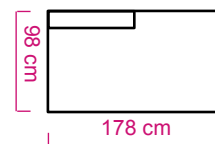

1-zits met eiland