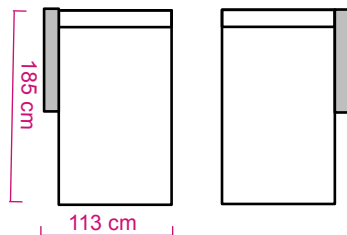

3 zits

Arm links of rechts

2,5 zits

2 zits

Bijzonderheden

- Merk: Senz
- In 100 kleuren
- Leverbaar in stof en rundleder
- Optie: hoofdsteenen

Voorbeeld

Longchair arm links of rechts

Pouffe groot

2,5 +hoek met met 1 en eiland