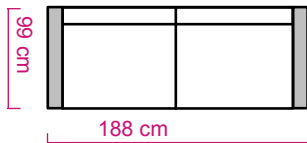

3 zits

Arm links of rechts

2,5 zits

2 zits

Bijzonderheden

- Merk: Senz
- In 100 kleuren
- Leverbaar in stof en rundleder
- Optie: hoofdsteenen

Voorbeeld

Longchair arm links of rechts

Pouffe groot

2,5 +hoek met met 1 en eiland