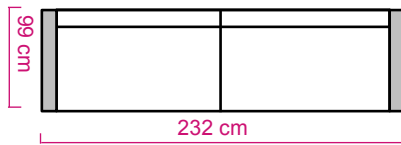

3 zits

Arm links of rechts

2,5 zits

2 zits

Bijzonderheden

- Merk: Senz
- In 100 kleuren
- Leverbaar in stof en rundleder
- Optie: hoofdsteenen

Voorbeeld

Longchair arm links of rechts

Pouffe groot

2,5 +hoek met met 1 en eiland