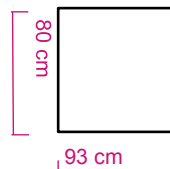

3 zits

Arm links of rechts

2,5 zits

2 zits

Bijzonderheden

- Merk: Senz
- In 100 kleuren
- Leverbaar in stof en rundleder
- Optie: hoofdsteenen

Voorbeeld

Longchair arm links of rechts

Pouffe groot

2,5 +hoek met met 1 en eiland