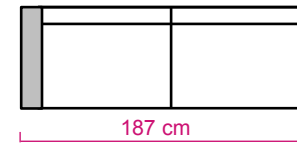

3 zits

Arm links of rechts

2,5 zits

2 zits

Bijzonderheden

- Merk: Senz
- In 100 kleuren
- Leverbaar in stof en rundleder
- Optie: hoofdsteenen

Voorbeeld

Longchair arm links of rechts

Pouffe groot

2,5 +hoek met met 1 en eiland