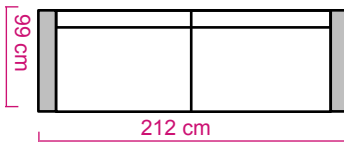

3 zits

Arm links of rechts

2,5 zits

2 zits

Bijzonderheden

- Merk: Senz
- In 100 kleuren
- Leverbaar in stof en rundleder
- Optie: hoofdsteenen

Voorbeeld

Longchair arm links of rechts

Pouffe groot

2,5 +hoek met met 1 en eiland