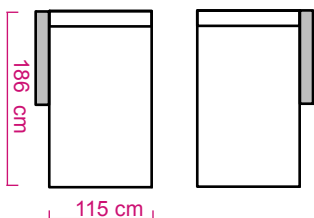

MEMPHIS

Stel je eigen bank of fauteuil samen!

ZITMAXX
WONEN

Banken en fauteuils

		Arm links of rechts	Zonder arm
3 zits			
2,5 zits			
2 zits			

Bijzonderheden

- Merk: Elagance Line
- In 150 kleuren
- Eventueel met sierkussens
- Eventueel eiland gedeelte opklapbaar met opslag
- Eventueel met slaapfunctie
- Eventueel 3 zits met uitschuifbaar relaxdeel

Voorbeeld

Elementen

Longchair arm links of rechts

Hoek vierkant

Pouffe vierkant

Pouffe rechthoekig

Hoek – 0,5 zits - eiland

Hoek - 1 zits - eiland