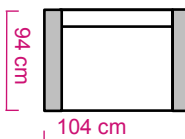

1 zits of
fauteuil