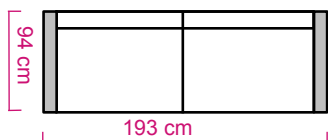

FREDERIQUE II

Stel je eigen bank of fauteuil samen!

ZITMAXX
WONEN

Banken en fauteuils

3 zits

Arm links of rechts

2,5 zits

2 zits

Voorbeeld

Elementen

2,5 + hoek met 1 en eiland

Hoek 1-zits met eiland

Pouffe
rechthoekig