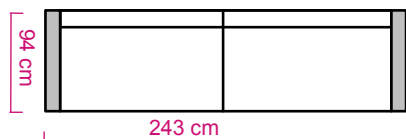

FREDERIQUE II

Stel je eigen bank of fauteuil samen!

ZITMAXX
WONEN

Banken en fauteuils

3 zits

Arm links of rechts

2,5 zits

2 zits

Voorbeeld

Elementen

2,5 + hoek met 1 en eiland

Hoek 1-zits met eiland

Pouffe
rechthoekig