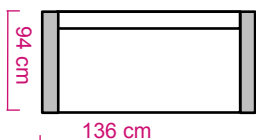

FREDERIQUE II

Stel je eigen bank of fauteuil samen!

ZITMAXX
WONEN

Banken en fauteuils

3 zits

Arm links of rechts

2,5 zits

2 zits

1,5 zits

1 zits of
fauteuil

Bijzonderheden

- Merk: Home Sweet Home
- In 130 kleuren
- In stof en rundleder
- Eventueel met (bijpassende) sierkussens
- Het frame bestaat uit hardhout en multiplex
- De kussens zijn gevuld met polyetherschuim gewikkeld in fibre fill
- De zitkussens liggen op een laken van polyetheen op nosag vering en de rugleuning bevat elastische singels

Voorbeeld

Elementen

2,5 + hoek met 1 en eiland

Hoek 1-zits met eiland

Pouffe
rechthoekig