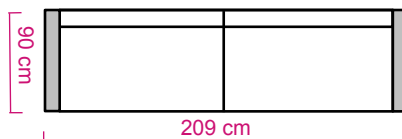

Bijzonderheden

- Merk: Pesado Espana
- Een frame van massief grenen en multiplex
- Zitkussens van koudschuim op nosag vering en rugkussens van koudschuim afgedekt met vezels
- In stof of rundleder
- In 75 kleuren

Voorbeeld

3 zits

2 zits

Pouffe