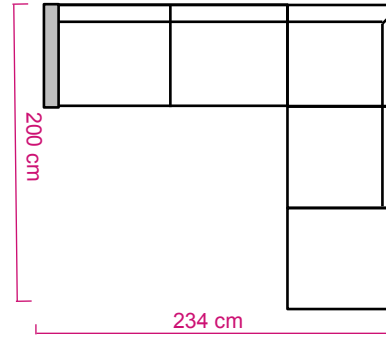

Longchair + 2 + hoek + 1 + eiland

2 + hoek + 1 + eiland

2 + hoek + 3

2 + longchair

Bijzonderheden

- Merk: Pesado Espana
- Een frame van massief grenen en multiplex
- Zitkussens van koudschuim op nosag vering en rugkussens van koudschuim afgedekt met vezels
- In stof of rundleder
- In 75 kleuren

Voorbeeld

3 zits

2 zits

Pouffe