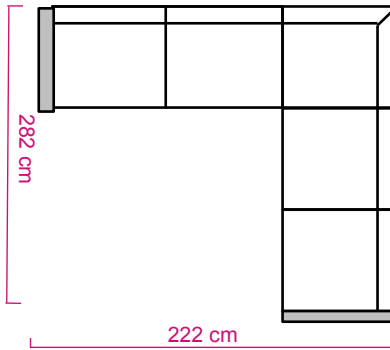

Longchair + 2 + hoek + 1 + eiland

2 + hoek + 1 + eiland

2 + hoek + 3

2 + longchair

Bijzonderheden

- Merk: Pesado Espana
- Een frame van massief grenen en multiplex
- Zitkussens van koudschuim op nosag vering en rugkussens van koudschuim afgedekt met vezels
- In stof of rundleder
- In 75 kleuren

Voorbeeld

3 zits

2 zits

Pouffe