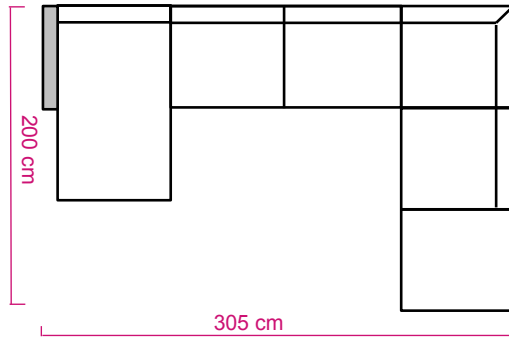

Longchair + 2 + hoek + 1 + eiland

2 + hoek + 1 + eiland

2 + hoek + 3

2 + longchair

Bijzonderheden

- Merk: Pesado Espana
- Een frame van massief grenen en multiplex
- Zitkussens van koudschuim op nosag vering en rugkussens van koudschuim afgedekt met vezels
- In stof of rundleder
- In 75 kleuren