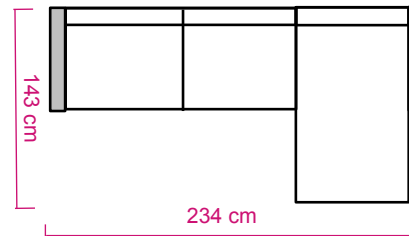

Longchair + 2 + hoek + 1 + eiland

2 + hoek + 1 + eiland

2 + hoek + 3

2 + longchair

Bijzonderheden

- Merk: Pesado Espana
- Een frame van massief grenen en multiplex
- Zitkussens van koudschuim op nosag vering en rugkussens van koudschuim afgedekt met vezels
- In stof of rundleder
- In 75 kleuren

Voorbeeld

3 zits

2 zits

Pouffe