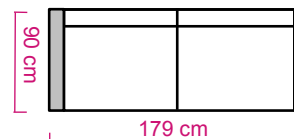

Bijzonderheden

- Merk: Pesado Espana
- Een frame van massief grenen en multiplex
- Zitkussens van koudschuim op nosag vering en rugkussens van koudschuim afgedekt met vezels
- In stof of rundleder
- In 75 kleuren

Voorbeeld

3 zits

2 zits

Pouffe